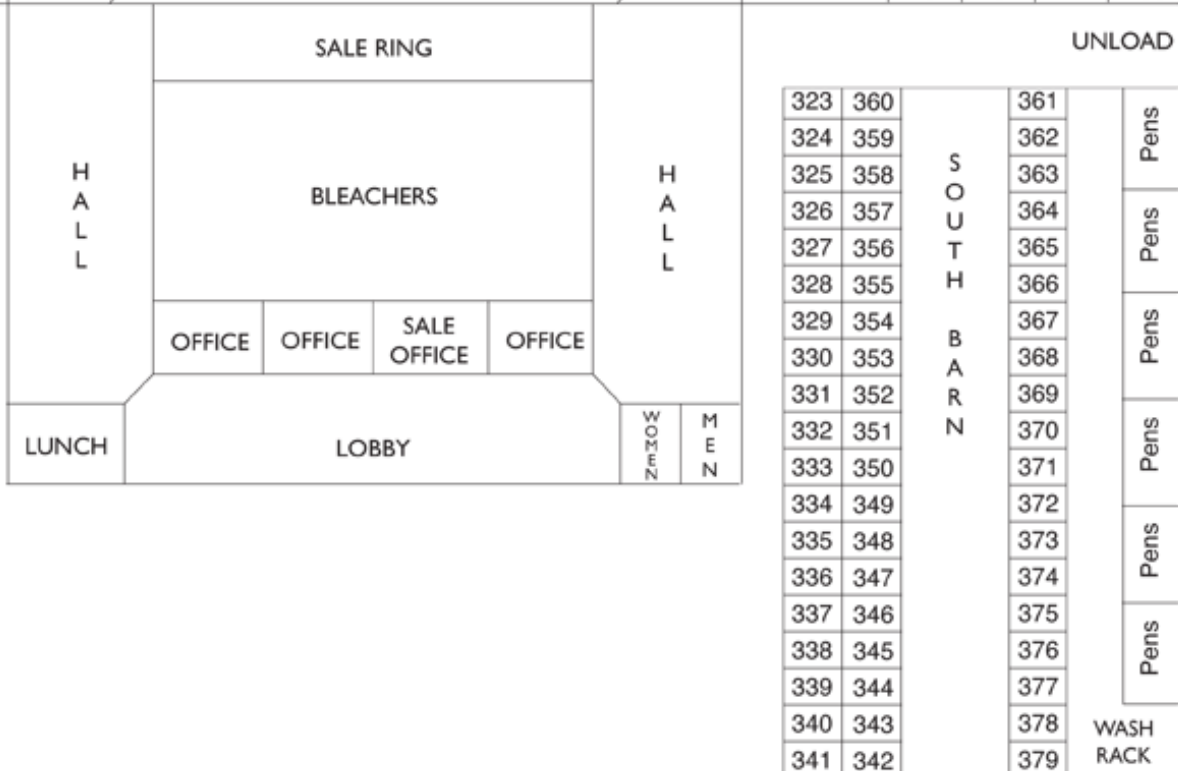

ALLEY

UNLOAD

100		43	42		1			322		266	265		207
99		44	41		2			321		267	264		208
98		45	40		3			320		268	263		209
97		46	39		4			319		269	262		210
96		47	38		5			318		270	261		211
95		48	37		6			317		271	260		212
94		49	36		7			316		272	259		213
93		50	35		8			315		273	258		214
92		51	34		9			314		274	257		215
91		52	33		10			313		275	256		216
90		53	32		11			312		276	255		217
89		54			12			311		277	254		218
88		55						310		278	253		219
87		56						309		279	252		220
								308					221
86		57						307		280	251		222
85		58						306		281	250		223
84		59						305		282	249		224
83		60			13			304		283	248		225
82		61	31		14			303		284	247		226
81		62	30		15			302		285	246		227
80		63	29		16			301		286	245		228
79		64	28		17			300		287	244		229
78		65	27		18			299		288	243		230
77		66	26		19			298		289	242		231
76		67	25		20			297		290	241		232
75		68	24							291	240		233
74		69	23					296		292	239		234
73		70	22					295		293	238		235
72		71	21							294	237		236

RIDING ARENA

SHOW OFFICE

UNLOAD

HALL

HALL

SOUTH BARN

Pens

Pens